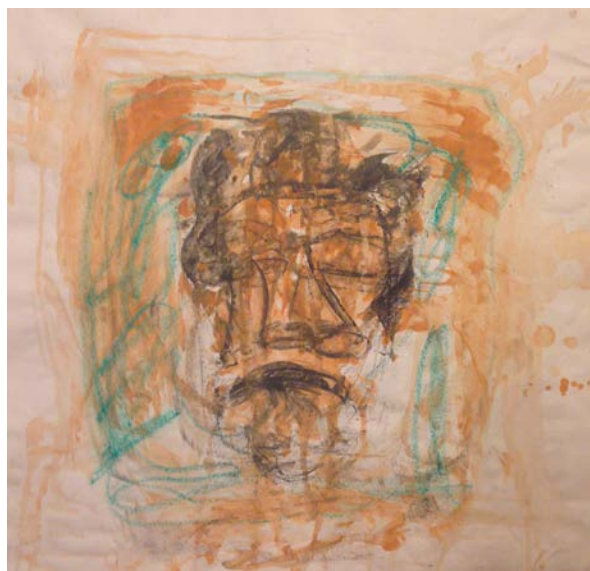

Pour sa première exposition à Pièce Unique Variations, elle montrera une vingtaine de dessins sur papier du projet "Soul Portraits" (Portraits d'âmes).

CLAUDIA PISCITELLI « Carla », 2016

Fusain, pastels et encre sur papier

CM 60 x 60

CLAUDIA PISCITELLI
« Davide », 2016
Fusain, pastels et encre sur papier
CM 59 x 59

Ce projet naît en 2015 à la Conférence Science et non-dualité où elle a assisté à un séminaire d'un jour animé par l'artiste Meriel Gold qui enseigne une méthode appelée "Drawing Home".