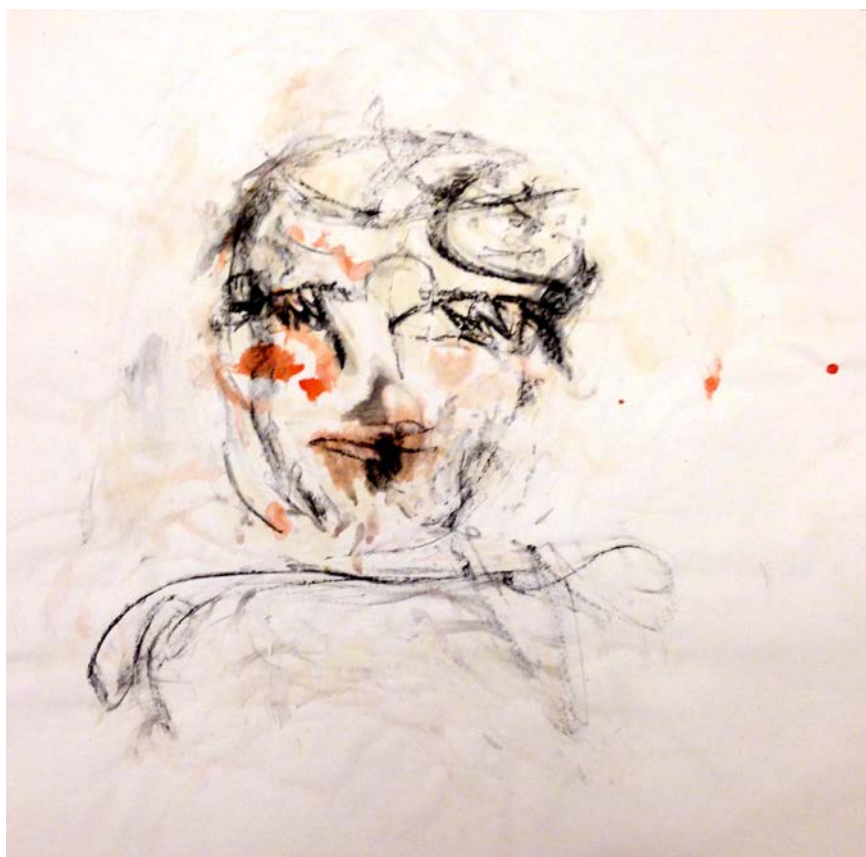

Claudia Piscitelli

DU 22 JUIN AU 16 SEPTEMBRE

« Soul Portraits »

Vernissage en présence de l'artiste

Jeudi 22 Juin de 18h30 à 21h

Née en 1965 à Naples (Italie). Vit et travaille à Naples, Rome & Todi.

Claudia Piscitelli a étudié le dessin et la peinture au New York Studio School, à l' International Academy of Art (RUFA) Rome, l' International Summer School Salzburg et the Slade University London.

Pour sa première exposition à Pièce Unique Variations, elle montrera une vingtaine de dessins sur papier du projet "Soul Portraits" (Portraits d'âmes).

CLAUDIA PISCITELLI « Carla », 2016

Fusain, pastels et encre sur papier

CM 60 x 60

CLAUDIA PISCITELLI
« Davide », 2016
Fusain, pastels et encre sur papier
CM 59 x 59

Ce projet naît en 2015 à la Conférence Science et non-dualité où elle a assisté à un séminaire d'un jour animé par l'artiste Meriel Gold qui enseigne une méthode appelée "Drawing Home".

Ces portraits sont les événements résultant de l'expérience qui utilise le dessin libre avec des techniques mixtes pour représenter des personnes qui ne posent pas professionnellement et qui bougent et parlent pendant la séance de pose.